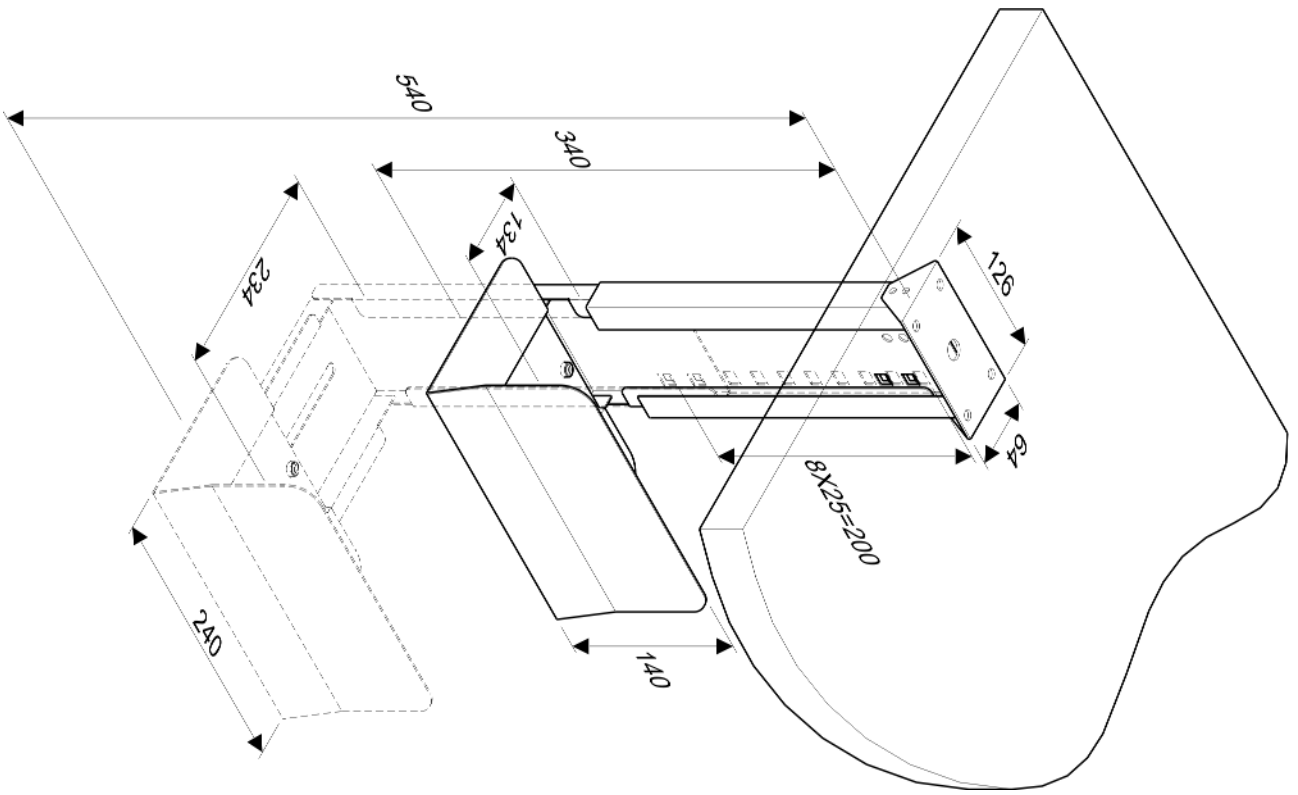

Datenblatt - Fiche technique - Data sheet

**17.03.1127**

ROLINE PC-Halter schwarz

ROLINE Support PC noir

ROLINE PC Holder, black

Enable 3D View