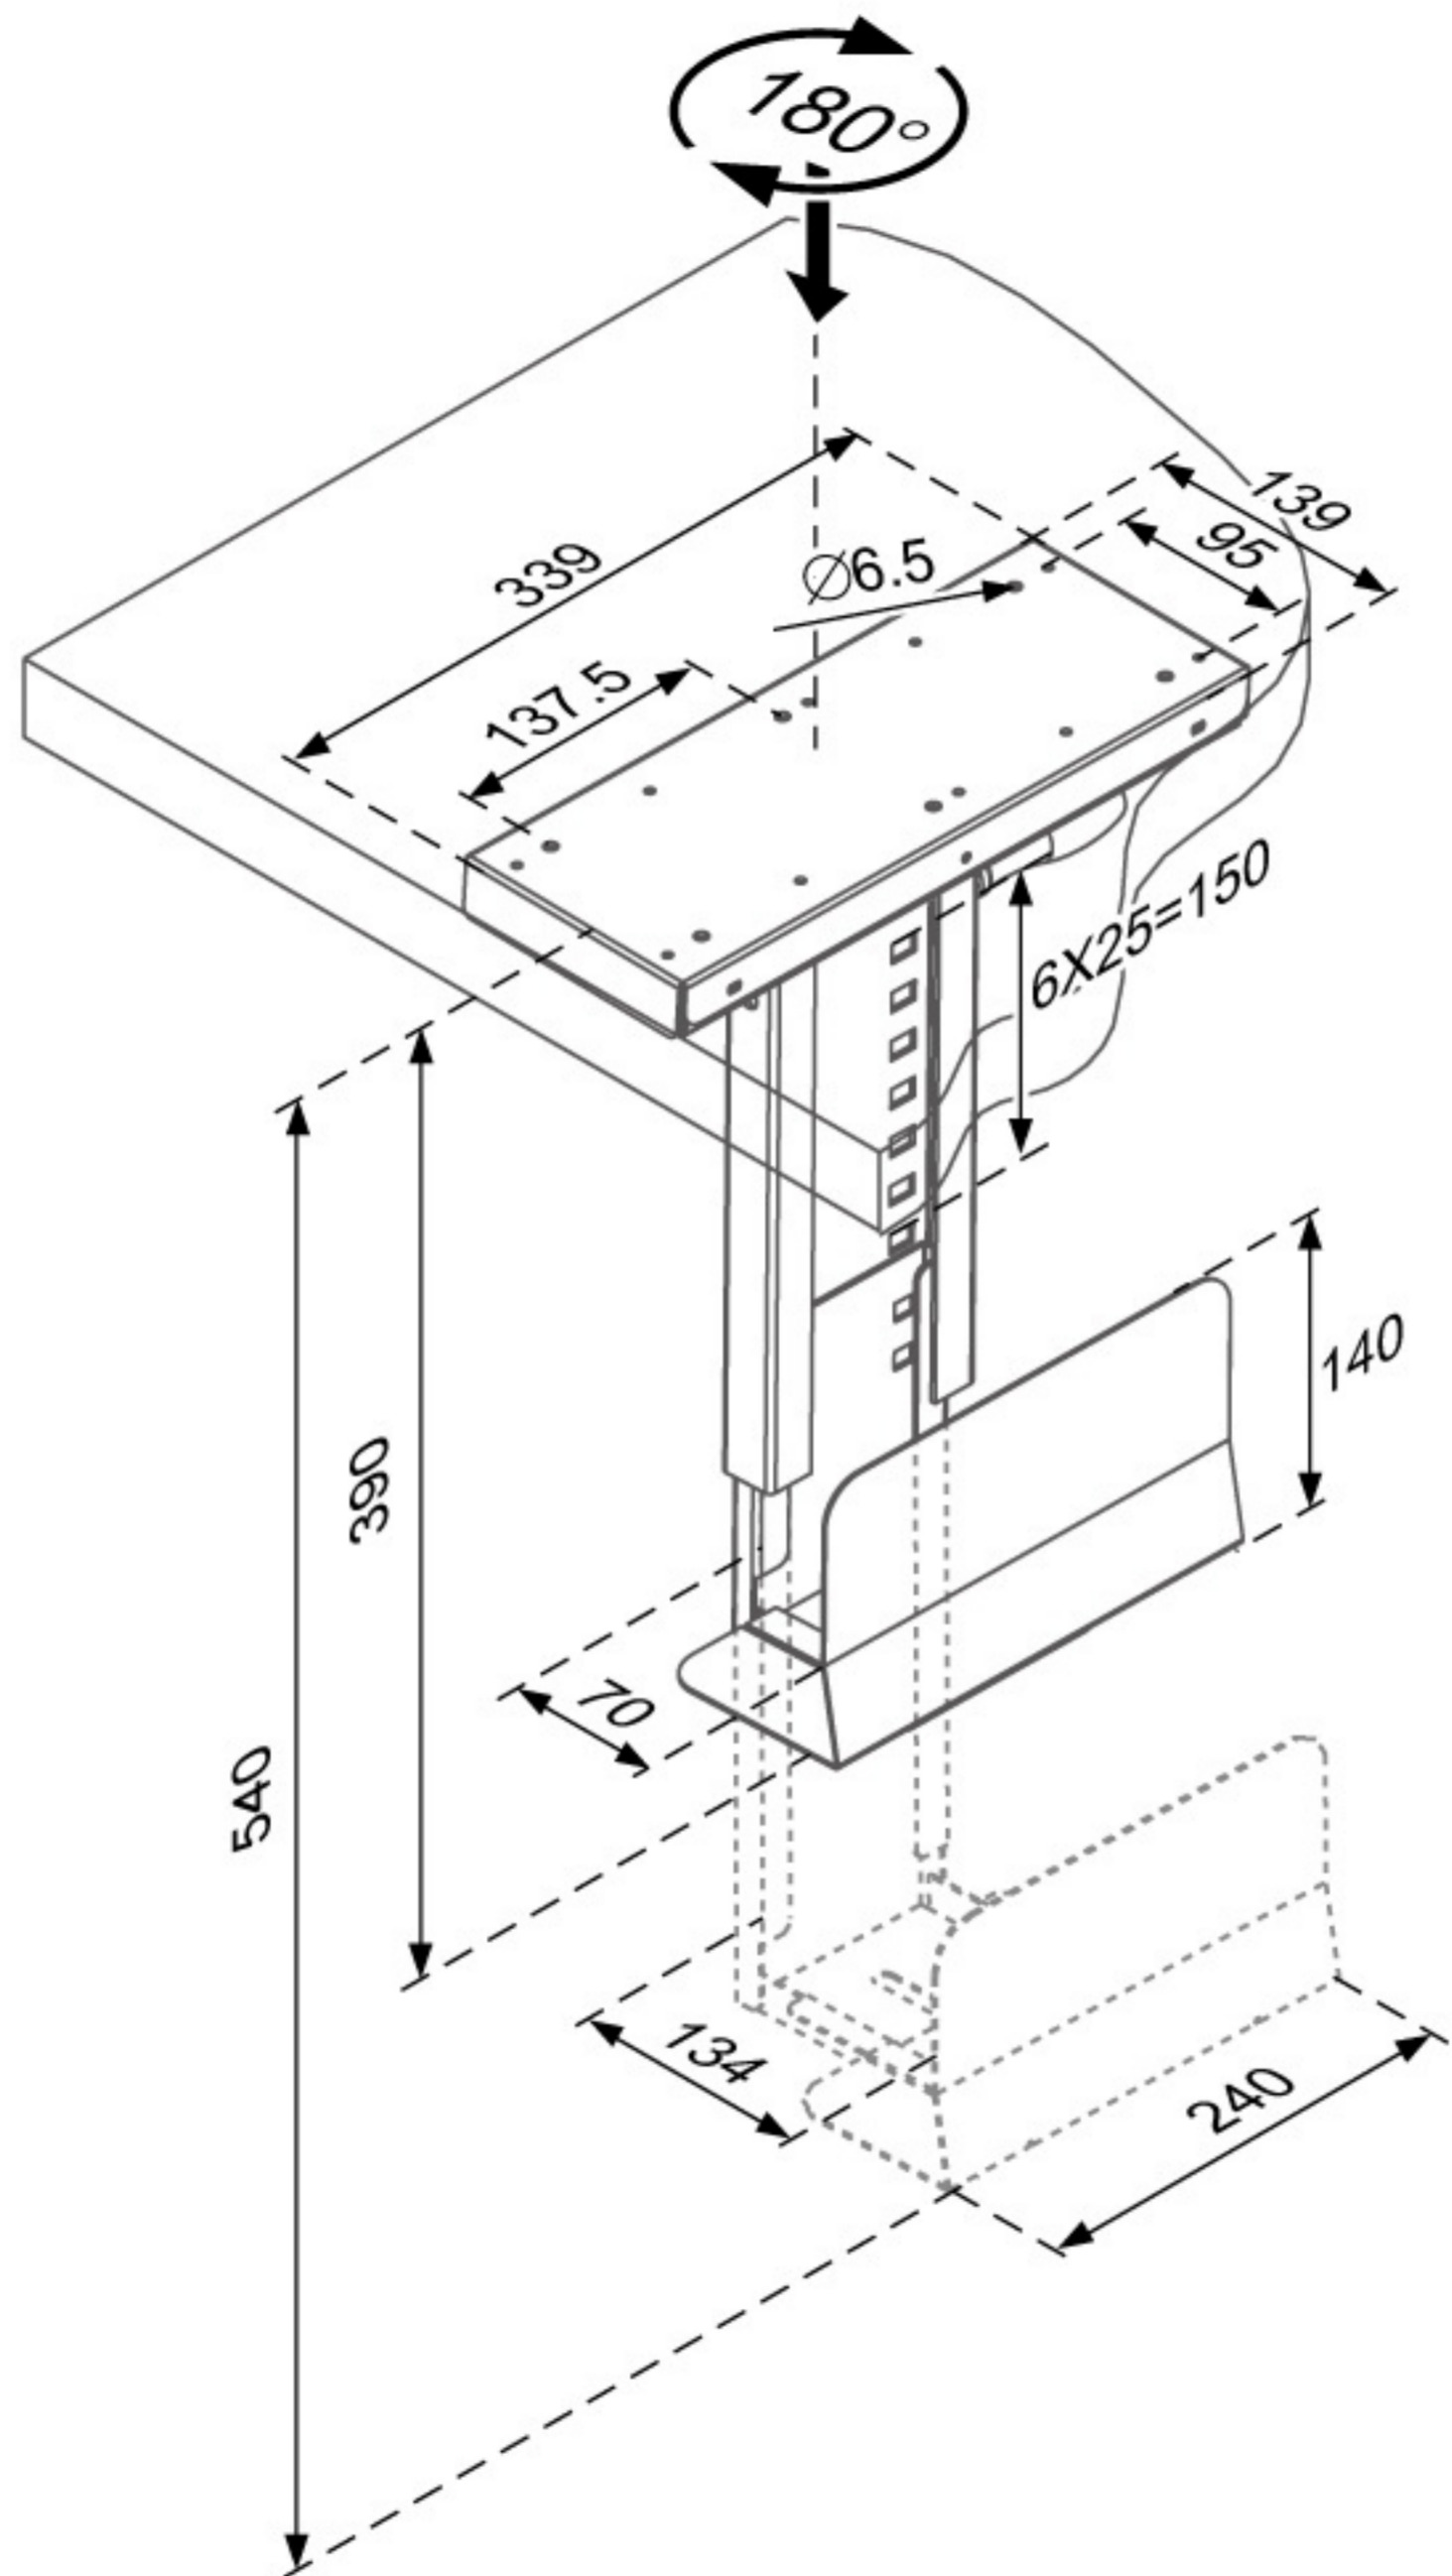

Datenblatt - Fiche technique - Data sheet

17.03.1185

ROLINE Slim-PC-Halter ausziehbar, drehbar, schwarz

ROLINE Support Slim PC, extractible, pivot, noir

ROLINE PC Holder, extendable, with rotation function

unit:mm