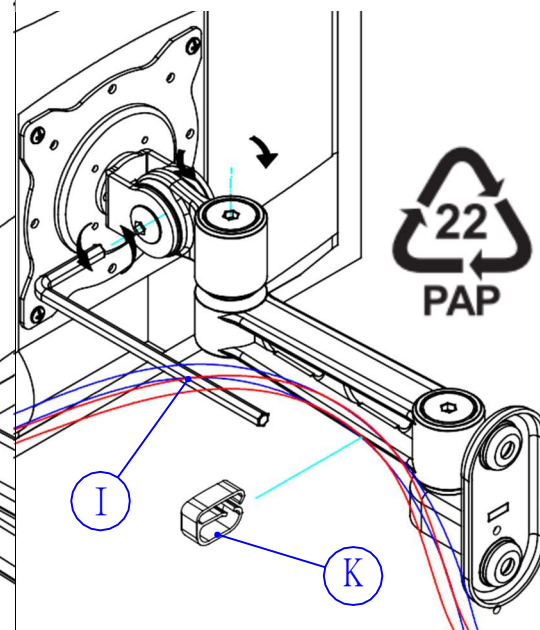

Liste des pièces:

B.1pc

A.1pc

#14x2"
C.2pcs

M8x40
D.2pcs

I.1pc

3/8"x44
E.1pc

J.1pc

F.1pc

K.1pc

G.1pc

M4x10
L.4pcs

3/8"
H.1pc

Charge maximale: 10Kg

1.

2.

3.

Ajuster le couple, si nécessaire

17.03.1196
ROLINE Bras LCD pivotant,
3 pivots, montage mural, noir