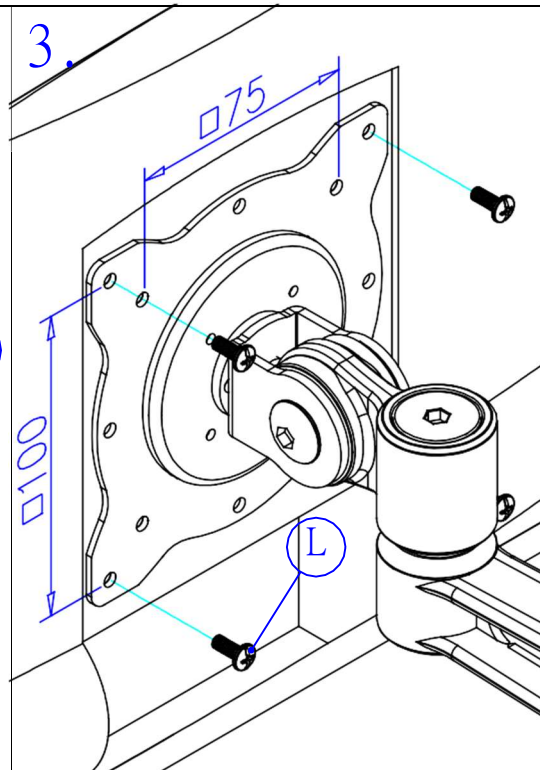

Liste des pièces:

B.1pc

A.1pc

#14x2"
C.2pcs

M8x40
D.2pcs

I.1pc

3/8"x44
E.1pc

J.1pc

F.1pc

K.1pc

G.1pc

M4x10
L.4pcs

3/8"
H.1pc

Charge maximale: 10Kg

1.

2.

3.

Ajuster le couple, si nécessaire

17.03.1196
ROLINE Bras LCD pivotant,
3 pivots, montage mural, noir