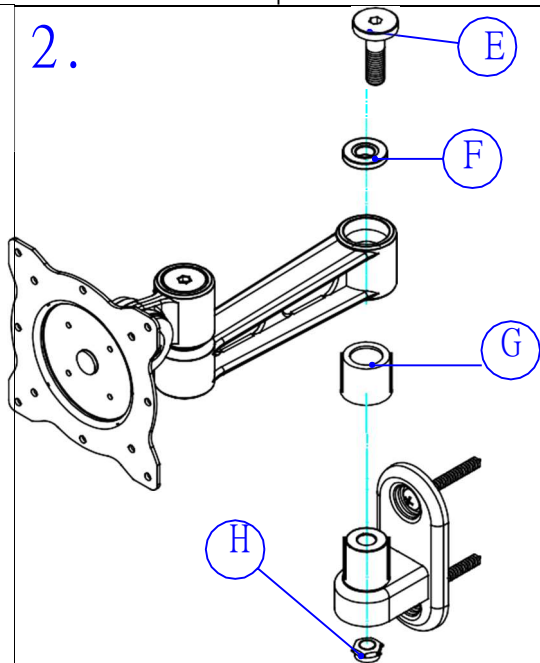

Liste des pièces:

B.1pc

A.1pc

#14x2"
C.2pcs

M8x40
D.2pcs

I.1pc

3/8"x44
E.1pc

J.1pc

F.1pc

K.1pc

G.1pc

M4x10
L.4pcs

3/8"
H.1pc

Charge maximale: 10Kg

1.

2.

3.

Ajuster le couple, si nécessaire

17.03.1196
ROLINE Bras LCD pivotant,
3 pivots, montage mural, noir