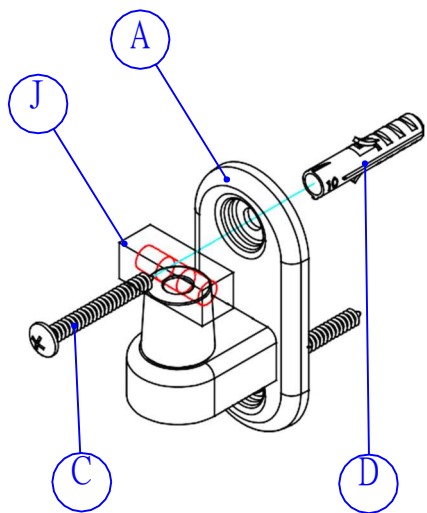

Liste des pièces:

B.1pc

A.1pc

#14x2"
C.2pcs

M8x40
D.2pcs

I.1pc

3/8"x44
E.1pc

J.1pc

F.1pc

K.1pc

G.1pc

M4x10
L.4pcs

3/8"
H.1pc

Charge maximale: 10Kg

1.

2.

3.

Ajuster le couple, si nécessaire

17.03.1196
ROLINE Bras LCD pivotant,
3 pivots, montage mural, noir